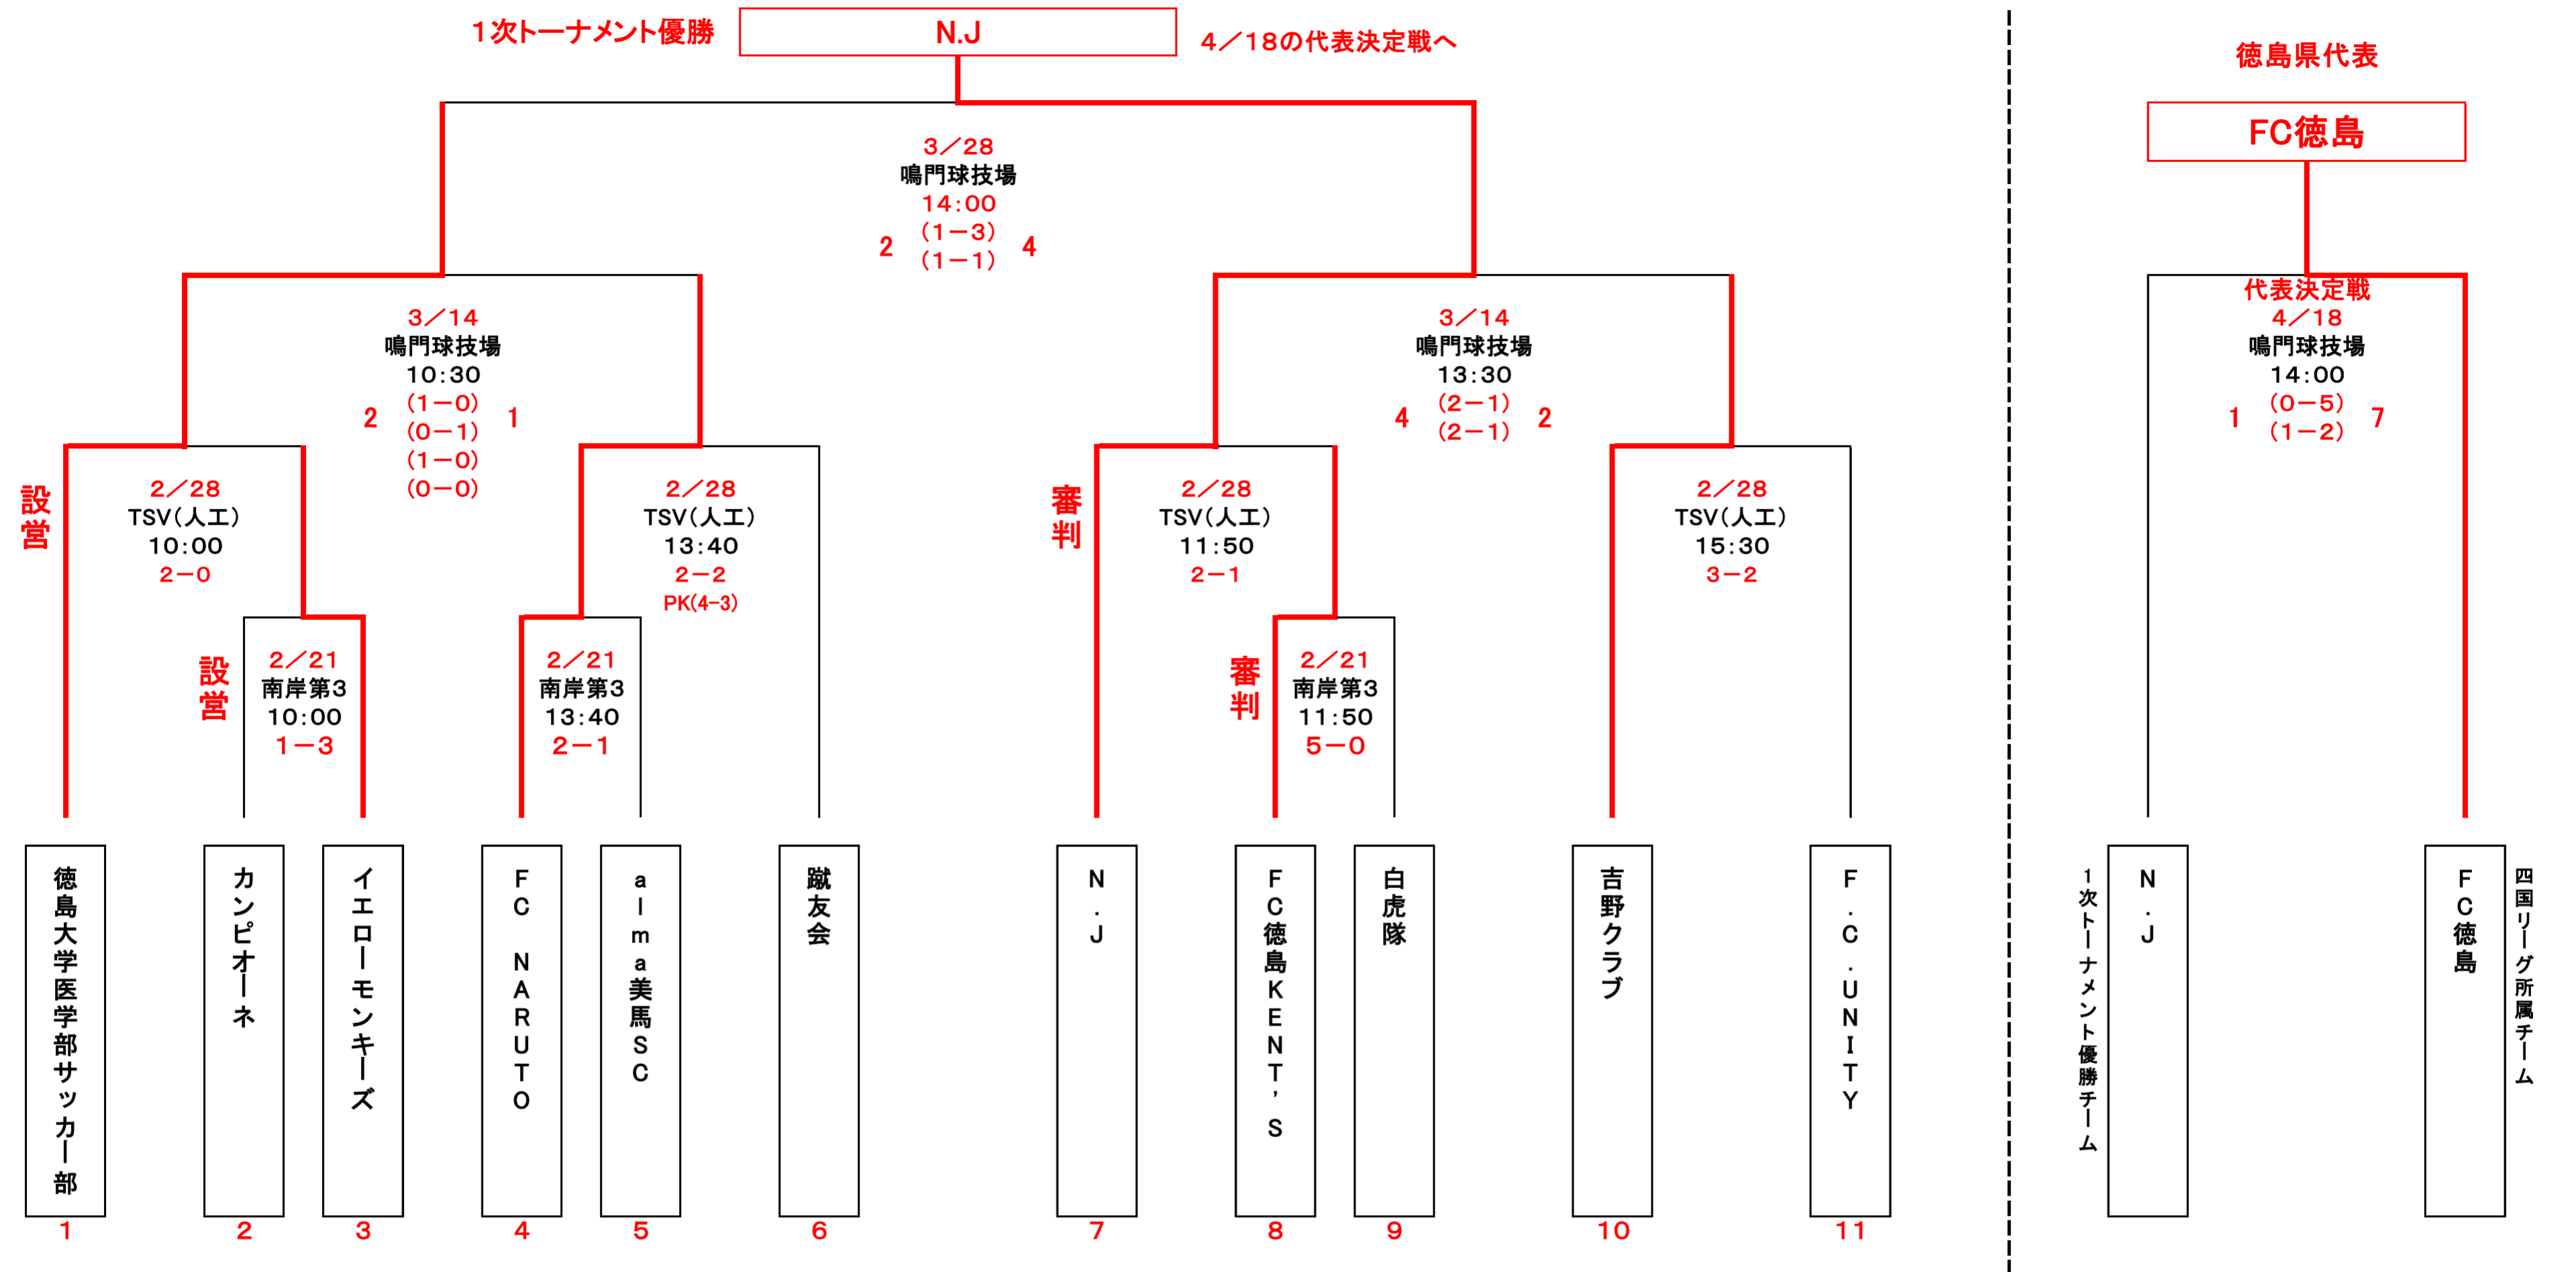

2021年度 第26回徳島県サッカー選手権大会 兼 天皇杯 JFA 第101回全日本サッカー選手権大会徳島県代表決定戦

- ※ 試合時間は80分、同点の場合は即PK戦
- ※ 準決勝・決勝戦は同点の場合20分間の延長で、勝敗が決しない場合はPK戦を行う
- ※ 交代は、GK含め5名まで
- ※ 各会場の第1試合目の審判及び設営は当番チームが行う
- ※ 審判は、前試合負けチームが行うが、第3試合の審判は当番チーム以外のチームが行う
- ※ 協会への結果報告は最後の審判が報告書を投函する
- ※ ルールは(公財)日本サッカー協会「サッカー競技規則」による
- ※ 1次トーナメント優勝したチームは、代表決定戦に出場
- ※ 3/14・3/28・4/18の設営及び審判は協会より派遣します

【 当 番 】

2/21	設営チーム	南岸第3	カンピオーネ
	審判チーム	南岸第3	FC徳島KENTO'S

2/28	設営チーム	TSV	徳島大学医学部サッカー部
	審判チーム	TSV	N.J

	設営チーム		
	審判チーム		

グラウンド
南岸第2 吉野川南岸グラウンド
南岸第3 吉野川南岸グラウンド
T S V 徳島スポーツヴィレッジ
鳴門球技場 鳴門大塚スポーツパーク球技場

※連絡先 徳島県サッカー協会
TEL 088-655-6190
※事務局(川西 哲也)
TEL 090-3183-1821