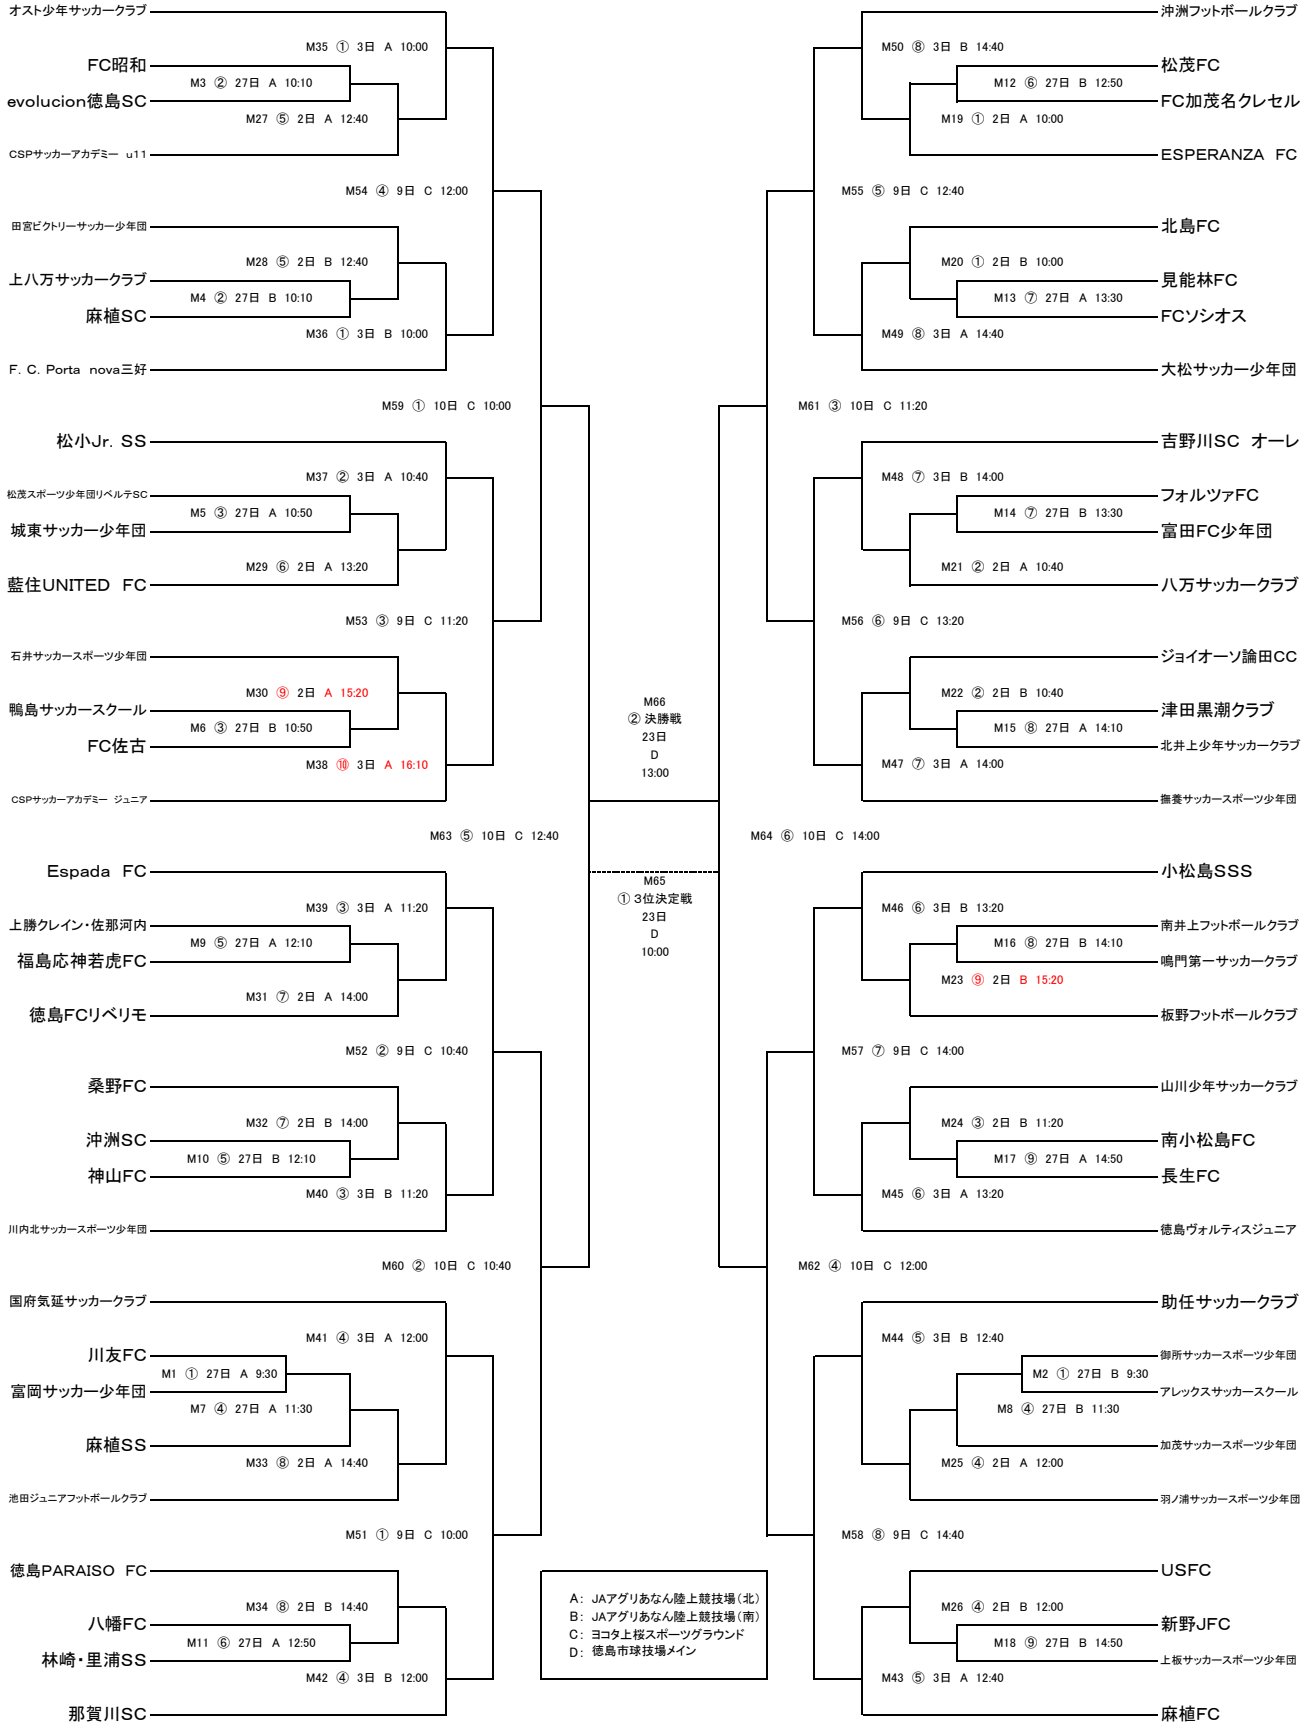

10/27	11/2	11/3	11/9	11/10	11/23	11/10	11/9	11/3	11/2	10/27
JAアグリあなん陸上競技場			ヨコタ上桜スポーツグラウンド		徳島市球技場	ヨコタ上桜スポーツグラウンド		JAアグリあなん陸上競技場		

A: JAアグリあなん陸上競技場(北)  
 B: JAアグリあなん陸上競技場(南)  
 C: ヨコタ上桜スポーツグラウンド  
 D: 徳島市球技場メイン