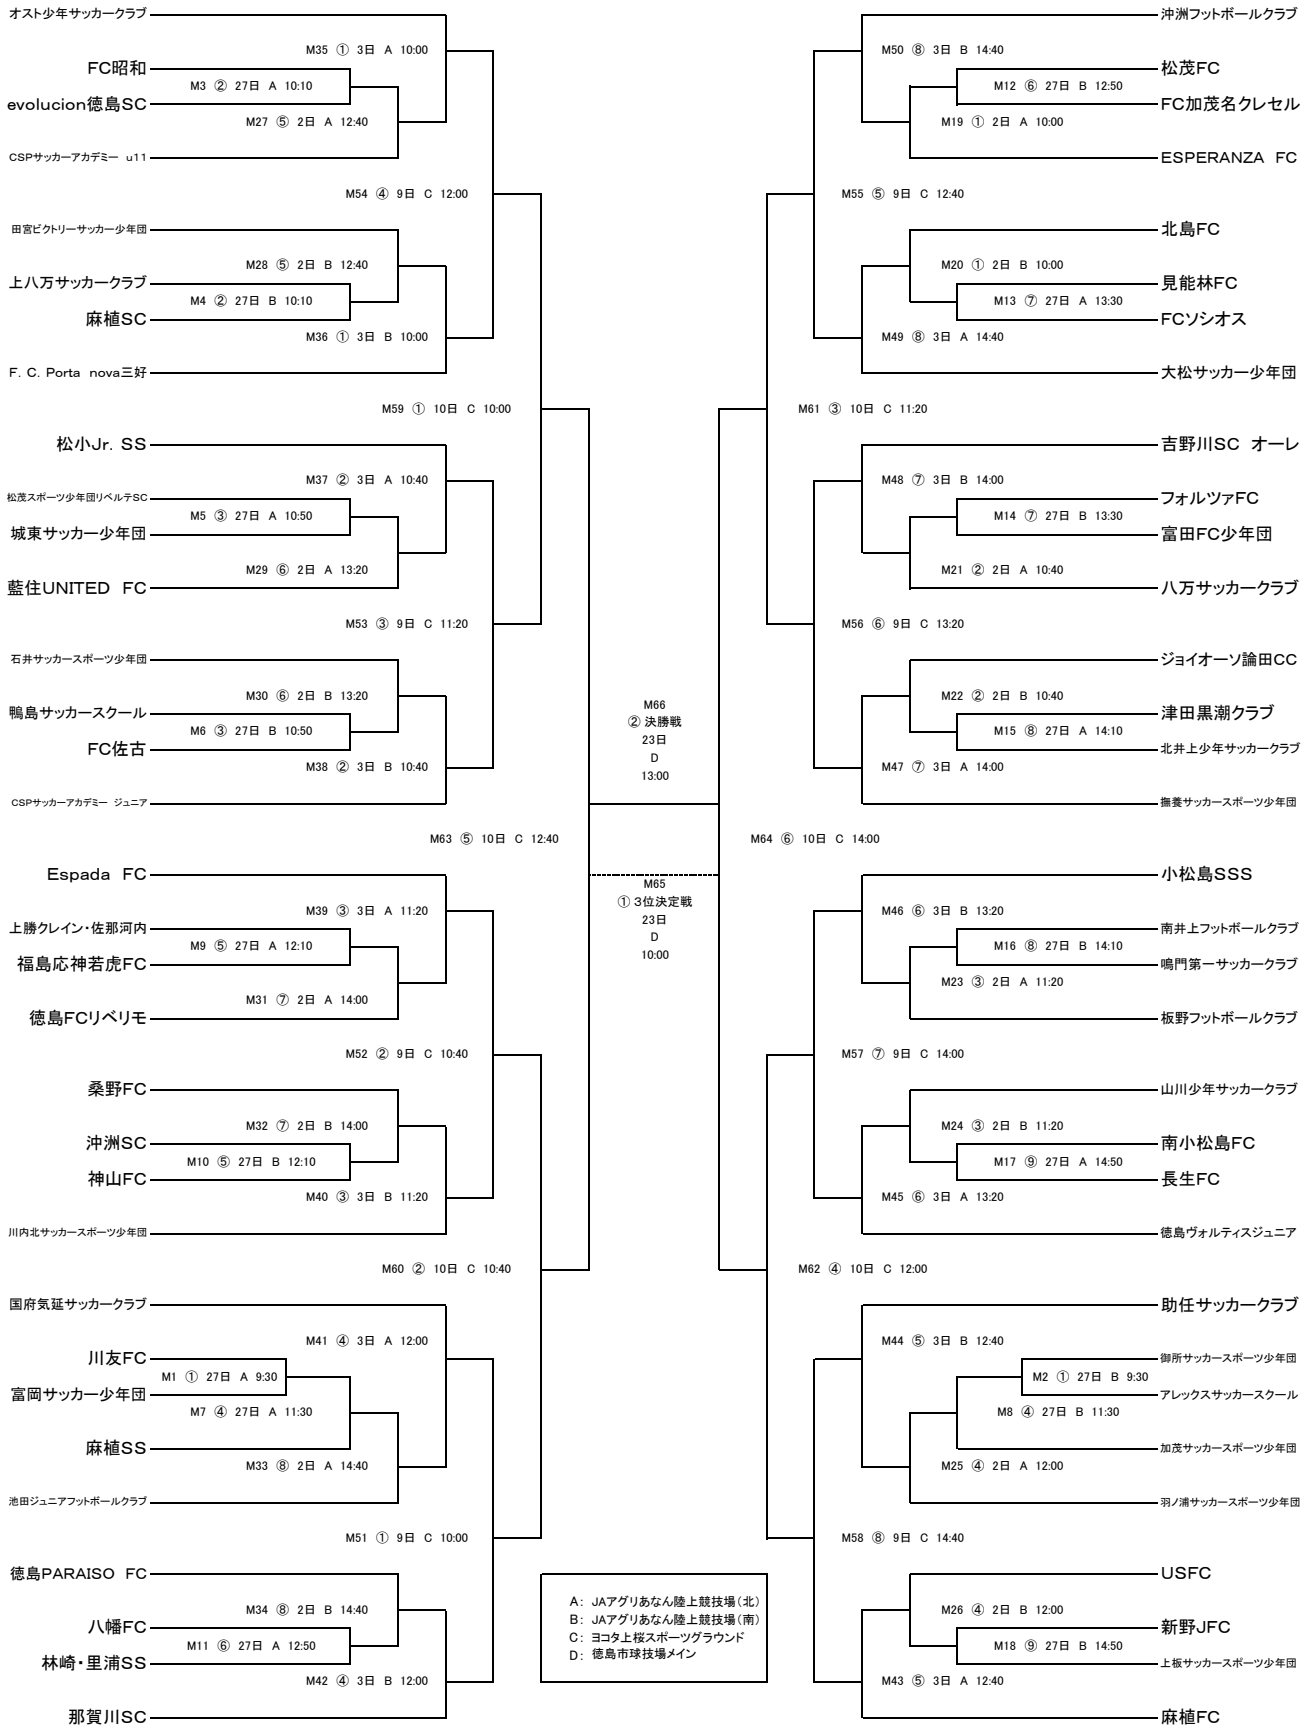

10/27	11/2	11/3	11/9	11/10	11/23	11/10	11/9	11/3	11/2	10/27
JAアグリあなん陸上競技場			ヨコタ上桜 スポーツグラウンド		徳島市球技場	ヨコタ上桜 スポーツグラウンド		JAアグリあなん陸上競技場		

本大会の情報、動画(画像含む)の利用は、主催、主管、後援、協賛、協力社に限る。
 上記以外の者が映像を利用(放送、ネット配信など)する際には映像使用料が発生する。
 撮影した動画や画像を個人的に利用することに制限は設けませんが、SNSなどネット上に画像を掲載する際には肖像権について全て了承を得られたものに限る。