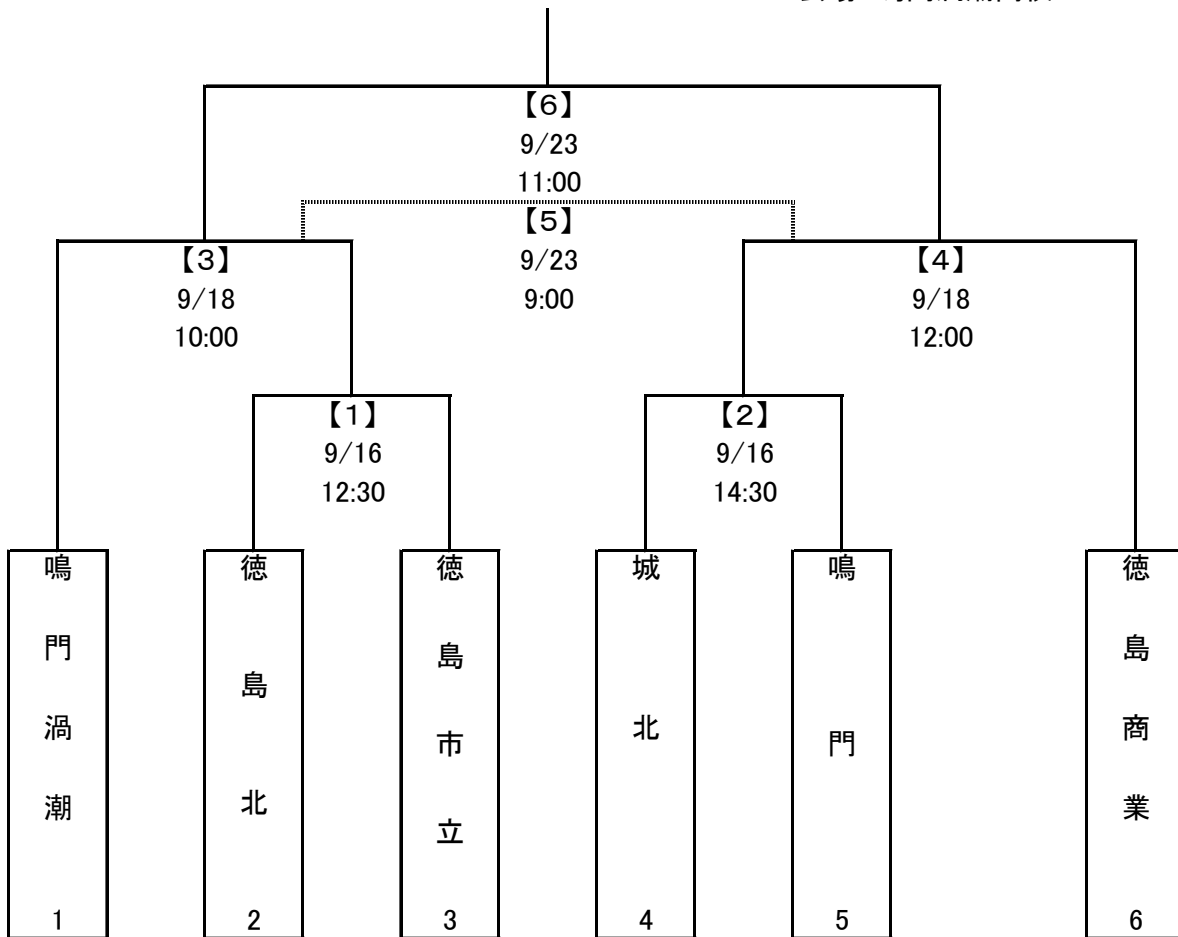

第32回全日本高等学校女子サッカー選手権大会 徳島県大会

令和5年9月16日(土)・18日(月)・23日(土)
会場 鳴門渦潮高校

試合番号	コート	試合時間	対戦	
【1】	渦潮G	12:30	徳島北	徳島市立
【2】	渦潮G	14:30	城北	鳴門
【3】	渦潮G	10:00	鳴門渦潮	【1】の勝者
【4】	渦潮G	12:00	【2】の勝者	徳島商業
【5】	渦潮G	9:00	【3】の敗者	【4】の敗者
【6】	渦潮G	11:00	【3】の勝者	【4】の勝者

※対戦カードの左側のチームがコートに向かって左側のベンチとする。