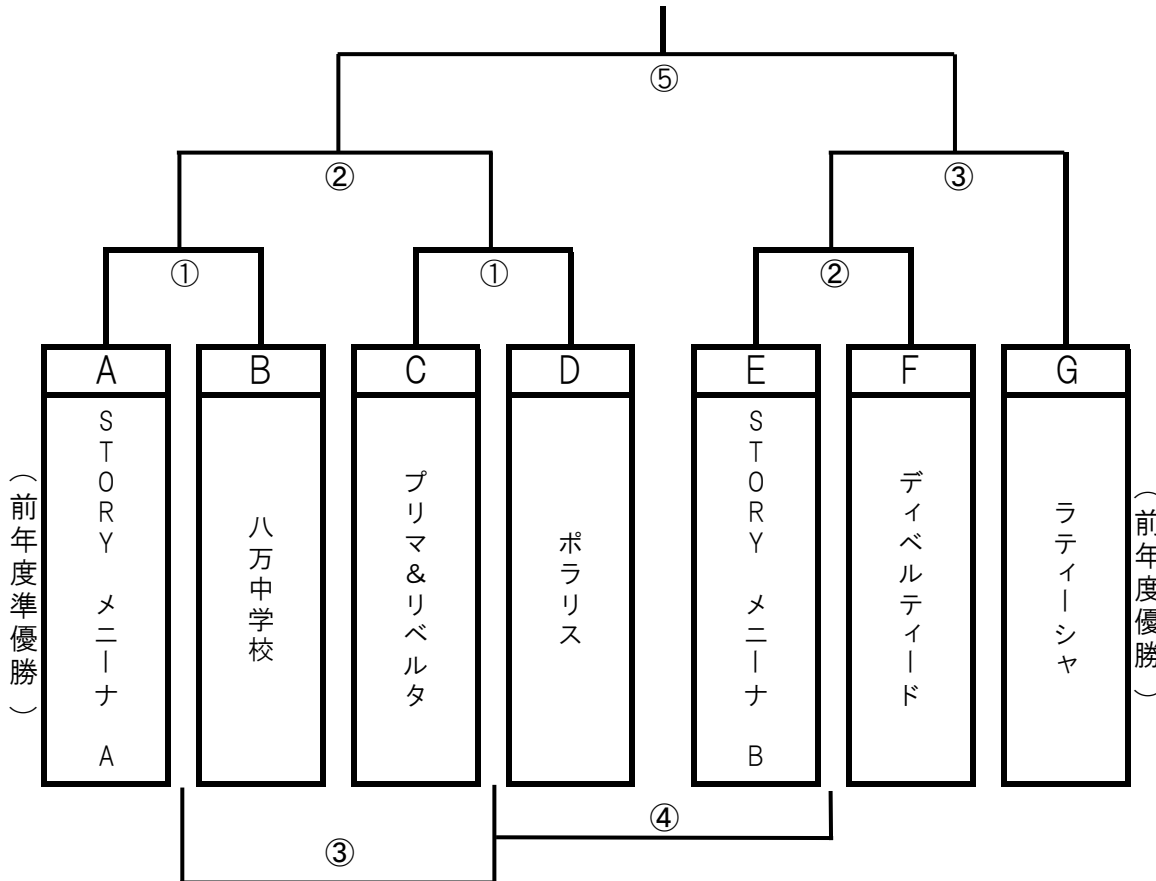

JFA 第9回全日本女子ユース(U-15)フットサル大会 徳島県大会

👑 徳島県代表 👑

会場 : 鳴門アミノバリューホール

試合形式 : 24分(前半12 - 5 - 後半12)プレイングタイム

※ 交流戦 : 30分(前半15 - 5 - 後半12)ランニングタイム
(タイムアウトなし)

Time	舞台側	スタンド側
① 10:30	A 対 B	C 対 D
- 11:40	男子の試合	
② 12:50	AB勝者 対 CD勝者	E 対 F
- 14:00	男子の試合	
③ 15:10	ABの敗者 対 CD敗者	EF勝者 対 G
- 16:20	男子の試合	
④	EF敗者 対 AB敗者 15分1本	
	EF敗者 対 CD敗者 15分1本	
⑤ 18:10		決勝戦