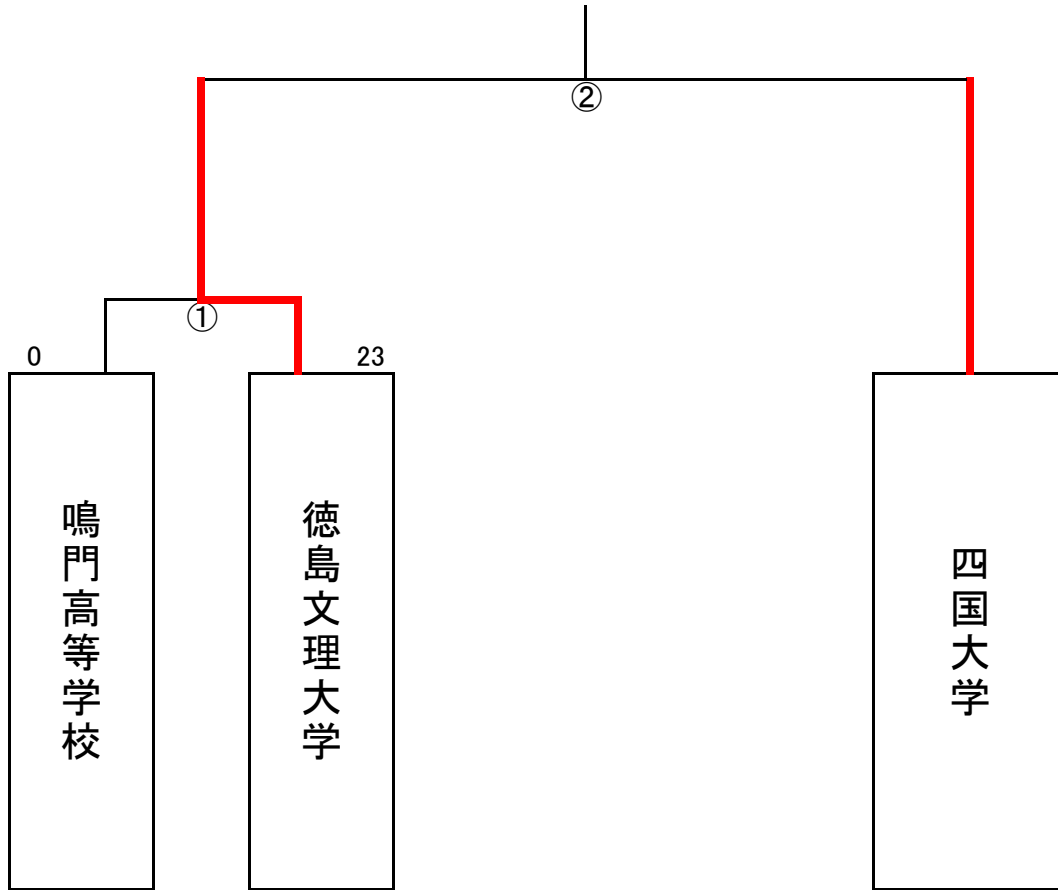

皇后杯 JFA 第40回全日本女子サッカー選手権大会 徳島県大会

開催日 2018/ 6/23、6/30

鳴門渦潮高校

6/23(土) 鳴門渦潮高校

	開始時間	審判	組合せ			担架	記録	第4審	
①	10:00	主審 審判部 文理から2名ずつ	鳴門高校	0	23	文理大学	文理大 4名	文理大 2名	文理大 1名

6/30(土) 鳴門渦潮高校

	開始時間	審判	組合せ			担架	記録	第4審	
②	10:00	主審 審判部 女子部から2名	①の勝者			四国大学	渦潮から 4名	渦潮から 2名	女子部か ら1名

木村誠、木村充

幸内